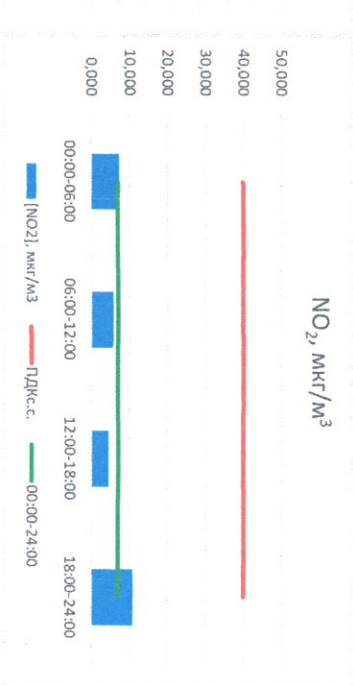

Отчёт о состоянии атмосферного воздуха за 03.06.2021 г.

Направление ветра	[NO], мкг/м³	[NO2], мкг/м³	[CO], мкг/м³	[SO2], мкг/м³	[Пыль], мкг/м³	
00:00-06:00	СЗ	0,000	7,230	0,176	0,372	4,661
06:00-12:00	ВЮВ	1,679	5,678	0,164	1,740	51,543
12:00-18:00	ВЮВ	0,000	4,443	0,152	4,894	45,057
18:00-24:00	ЮЮЗ	1,720	10,736	0,249	1,733	4,550
00:00-24:00	Ю	0,850	7,022	0,185	2,185	26,453
ПДК <sub>с.с.</sub>	-	60,0	40,0	3,0	50,0	150,0