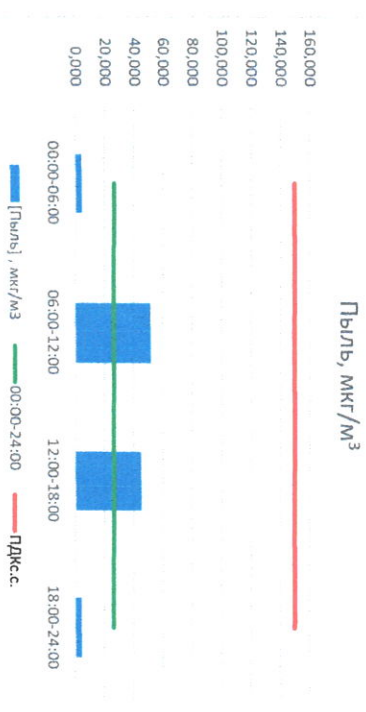

Отчёт о состоянии атмосферного воздуха за 03.06.2021 г.

Направление ветра	[NO], мкг/м³	[NO2], мкг/м³	[CO], мкг/м³	[SO2], мкг/м³	[Пыль], мкг/м³	
00:00-06:00	СЗ	0,000	7,230	0,176	0,372	4,661
06:00-12:00	ВЮВ	1,679	5,678	0,164	1,740	51,543
12:00-18:00	ВЮВ	0,000	4,443	0,152	4,894	45,057
18:00-24:00	ЮЮЗ	1,720	10,736	0,249	1,733	4,550
00:00-24:00	Ю	0,850	7,022	0,185	2,185	26,453
ПДК <sub>с.с.</sub>	-	60,0	40,0	3,0	50,0	150,0