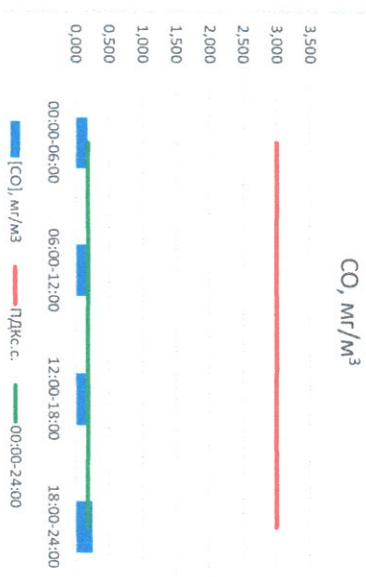

Отчёт о состоянии атмосферного воздуха за 03.06.2021 г.

Направление ветра	[NO], мкг/м³	[NO2], мкг/м³	[CO], мкг/м³	[SO2], мкг/м³	[Пыль], мкг/м³	
00:00-06:00	СЗ	0,000	7,230	0,176	0,372	4,661
06:00-12:00	ВЮВ	1,679	5,678	0,164	1,740	51,543
12:00-18:00	ВЮВ	0,000	4,443	0,152	4,894	45,057
18:00-24:00	ЮЮЗ	1,720	10,736	0,249	1,733	4,550
00:00-24:00	Ю	0,850	7,022	0,185	2,185	26,453
ПДК <sub>с.с.</sub>	-	60,0	40,0	3,0	50,0	150,0